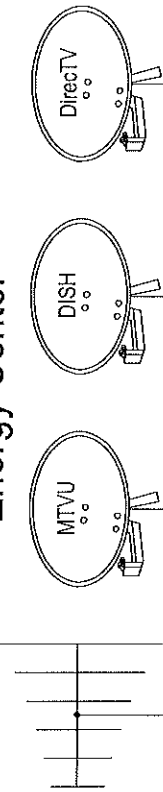

Energy Center

Power House

OTA IP Conversion
Silicon Dust
HD-Rack

CCSU Network

Cisco
3750G

Technicolor
Comm 2000

CTN
QAM Modulator

TO FOTX
ARRAY

L-Band FORX

L-Band FORX

L-Band FORX

L-Band FORX

L-Band FORX

L-Band FORX

SM/FOC

SM/FOC

SM/FOC

SM/FOC

SM/FOC

SM/FOC

DTV L-Band FOTX

DTV L-Band FOTX

DTV L-Band FOTX

DTV L-Band FOTX