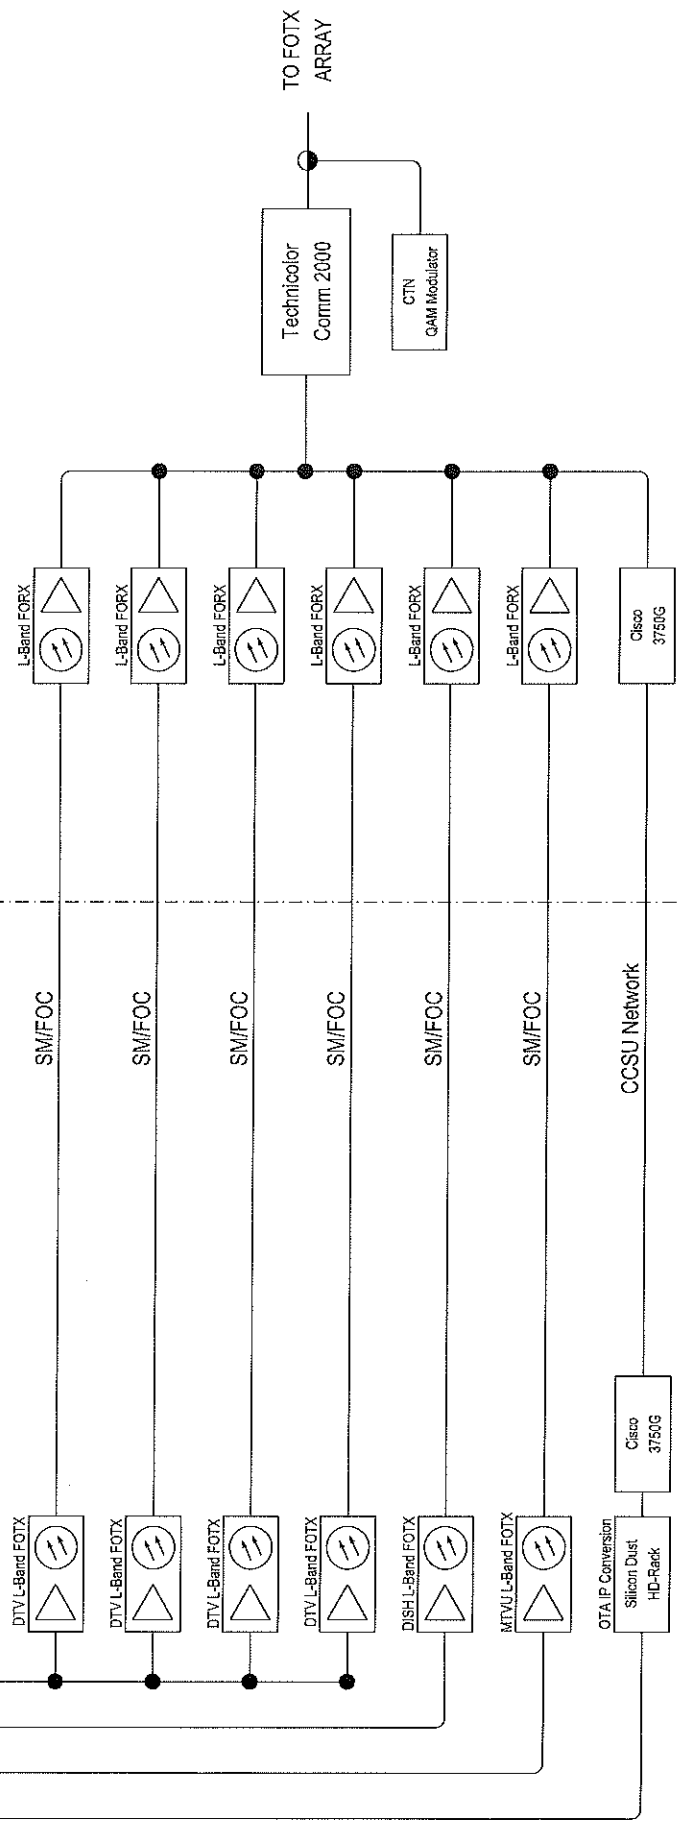

Energy Center

Power House

OTA IP Conversion
Silicon Dust
HD-Rack

CCSU Network

Cisco
3750G

Technicolor
Comm 2000

CTN
QAM Modulator

TO FOTX
ARRAY

L-Band FORX

L-Band FORX

L-Band FORX

L-Band FORX

L-Band FORX

L-Band FORX

SM/FOC

SM/FOC

SM/FOC

SM/FOC

SM/FOC

SM/FOC

DTV L-Band FOTX

DTV L-Band FOTX

DTV L-Band FOTX

DTV L-Band FOTX